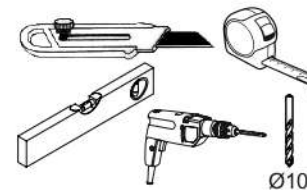

# ERODIN 4D1S

KÓD	DIMENZIÓ				CSOMAG
	1	2	3	4	
002	1401	408	3	2	3/3
003	619	408	3	2	3/3
007	798	60	16	1	1/3
008	798	474	16	1	1/3
009	798	474	16	1	1/3
010	798	60	16	1	1/3
011	376	395	16	2	2/3
015	60	434	16	1	1/3
016	1364	395	16	1	2/3
016	1364	395	16	1	2/3
023	2078	500	16/32	1	3/3
024	2078	500	16/32	1	3/3
025	866	502	22	1	1/3
033	792	170	16	1	1/3
034	742	100	16	1	1/3
035	450	100	16	1	1/3
036	450	100	16	1	1/3
037	798	70	30	2	1/3
038	760	452	3	1	1/3
032	793			1	1/3
<b>KIEGÉSZÍTŐK</b>				1	1/3

<p><b>x3</b> <b>e1</b></p> <p>Ø 7x50mm</p> 	<p><b>x19</b> <b>r1</b></p> <p>Ø 15x12mm</p> 	<p><b>x19</b> <b>r16</b></p> 	<p><b>x10</b> <b>s2</b></p> 
<p><b>x30</b> <b>f1</b></p> <p>Ø 8x30mm</p> 	<p><b>x10</b> <b>a143</b></p> 	<p><b>x10</b> <b>b119</b></p> 	<p><b>x50</b> <b>p25</b></p> <p>Ø 3,5x16mm</p> 
<p><b>x2</b> <b>n301</b></p> 	<p><b>x10</b> <b>l2</b></p> 	<p><b>x2</b> <b>n260</b></p> 	<p><b>x5</b> <b>k1</b></p> 
<p><b>x1</b> <b>f3</b></p> <p>Ø 10x50 mm</p> 	<p><b>x1</b> <b>n14</b></p> 	<p><b>x1</b> <b>p17</b></p> <p>Ø 6x60 mm</p> 	<p><b>x1</b> <b>z1</b></p> 
<p><b>x1</b> <b>L450</b></p> 			

FIGYELEM! Rögzítse a bútorokat a falhoz, hogy elkerülje a bútor felborulásának kockázatát. A készletben nem találhatóak rögzítőcsavarok, mivel a rögzítés típusa a fal típusától függ. Válassza ki a fal típusának megfelelő kötőelemeket.