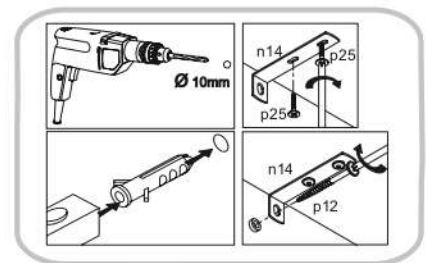

# ERODIN 4D1S

KÓD	DIMENZIÓ				CSOMAG
	1	2	3	4	
002	1401	408	3	2	3/3
003	619	408	3	2	3/3
007	798	60	16	1	1/3
008	798	474	16	1	1/3
009	798	474	16	1	1/3
010	798	60	16	1	1/3
011	376	395	16	2	2/3
015	60	434	16	1	1/3
016	1364	395	16	1	2/3
016	1364	395	16	1	2/3
023	2078	500	16/32	1	3/3
024	2078	500	16/32	1	3/3
025	866	502	22	1	1/3
033	792	170	16	1	1/3
034	742	100	16	1	1/3
035	450	100	16	1	1/3
036	450	100	16	1	1/3
037	798	70	30	2	1/3
038	760	452	3	1	1/3
032	793			1	1/3
<b>KIEGÉSZÍTŐK</b>				1	1/3

<p><b>x3</b> <b>e1</b></p> <p>Ø 7x50mm</p> 	<p><b>x19</b> <b>r1</b></p> <p>Ø 15x12mm</p> 	<p><b>x19</b> <b>r16</b></p> 	<p><b>x10</b> <b>s2</b></p> 
<p><b>x30</b> <b>f1</b></p> <p>Ø 8x30mm</p> 	<p><b>x10</b> <b>a143</b></p> 	<p><b>x10</b> <b>b119</b></p> 	<p><b>x50</b> <b>p25</b></p> <p>Ø 3,5x16mm</p> 
<p><b>x2</b> <b>n301</b></p> 	<p><b>x10</b> <b>l2</b></p> 	<p><b>x2</b> <b>n260</b></p> 	<p><b>x5</b> <b>k1</b></p> 
<p><b>x1</b> <b>f3</b></p> <p>Ø 10x50 mm</p> 	<p><b>x1</b> <b>n14</b></p> 	<p><b>x1</b> <b>p17</b></p> <p>Ø 6x60 mm</p> 	<p><b>x1</b> <b>z1</b></p> 
<p><b>x1</b> <b>L450</b></p> 			

FIGYELEM! Rögzítse a bútorokat a falhoz, hogy elkerülje a bútor felborulásának kockázatát. A készletben nem találhatóak rögzítőcsavarok, mivel a rögzítés típusa a fal típusától függ. Válassza ki a fal típusának megfelelő kötőelemeket.