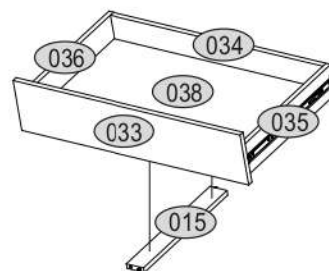

# ERODIN 4D1S

KÓD	DIMENZIÓ				CSOMAG
	1	2	3	4	
002	1401	408	3	2	3/3
003	619	408	3	2	3/3
007	798	60	16	1	1/3
008	798	474	16	1	1/3
009	798	474	16	1	1/3
010	798	60	16	1	1/3
011	376	395	16	2	2/3
015	60	434	16	1	1/3
016	1364	395	16	1	2/3
016	1364	395	16	1	2/3
023	2078	500	16/32	1	3/3
024	2078	500	16/32	1	3/3
025	866	502	22	1	1/3
033	792	170	16	1	1/3
034	742	100	16	1	1/3
035	450	100	16	1	1/3
036	450	100	16	1	1/3
037	798	70	30	2	1/3
038	760	452	3	1	1/3
032	793			1	1/3
<b>KIEGÉSZÍTŐK</b>				1	1/3

<p><b>x3</b> <b>e1</b></p> <p>Ø 7x50mm</p> 	<p><b>x19</b> <b>r1</b></p> <p>Ø 15x12mm</p> 	<p><b>x19</b> <b>r16</b></p> 	<p><b>x10</b> <b>s2</b></p> 
<p><b>x30</b> <b>f1</b></p> <p>Ø 8x30mm</p> 	<p><b>x10</b> <b>a143</b></p> 	<p><b>x10</b> <b>b119</b></p> 	<p><b>x50</b> <b>p25</b></p> <p>Ø 3,5x16mm</p> 
<p><b>x2</b> <b>n301</b></p> 	<p><b>x10</b> <b>l2</b></p> 	<p><b>x2</b> <b>n260</b></p> 	<p><b>x5</b> <b>k1</b></p> 
<p><b>x1</b> <b>f3</b></p> <p>Ø 10x50 mm</p> 	<p><b>x1</b> <b>n14</b></p> 	<p><b>x1</b> <b>p17</b></p> <p>Ø 6x60 mm</p> 	<p><b>x1</b> <b>z1</b></p> 
<p><b>x1</b> <b>L450</b></p> 			