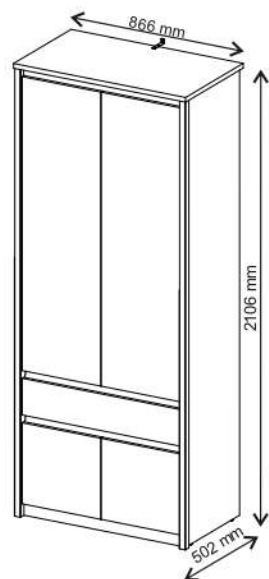

# ERODIN 4D1S

KÓD	DIMENZIÓ				CSOMAG
	1	2	3	4	
002	1401	408	3	2	3/3
003	619	408	3	2	3/3
007	798	60	16	1	1/3
008	798	474	16	1	1/3
009	798	474	16	1	1/3
010	798	60	16	1	1/3
011	376	395	16	2	2/3
015	60	434	16	1	1/3
016	1364	395	16	1	2/3
016	1364	395	16	1	2/3
023	2078	500	16/32	1	3/3
024	2078	500	16/32	1	3/3
025	866	502	22	1	1/3
033	792	170	16	1	1/3
034	742	100	16	1	1/3
035	450	100	16	1	1/3
036	450	100	16	1	1/3
037	798	70	30	2	1/3
038	760	452	3	1	1/3
032	793			1	1/3
<b>KIEGÉSZÍTŐK</b>				1	1/3

<p><b>x3</b> <b>e1</b></p> <p>Ø 7x50mm</p> 	<p><b>x19</b> <b>r1</b></p> <p>Ø 15x12mm</p> 	<p><b>x19</b> <b>r16</b></p> 	<p><b>x10</b> <b>s2</b></p> 
<p><b>x30</b> <b>f1</b></p> <p>Ø 8x30mm</p> 	<p><b>x10</b> <b>a143</b></p> 	<p><b>x10</b> <b>b119</b></p> 	<p><b>x50</b> <b>p25</b></p> <p>Ø 3,5x16mm</p> 
<p><b>x2</b> <b>n301</b></p> 	<p><b>x10</b> <b>l2</b></p> 	<p><b>x2</b> <b>n260</b></p> 	<p><b>x5</b> <b>k1</b></p> 
<p><b>x1</b> <b>f3</b></p> <p>Ø 10x50 mm</p> 	<p><b>x1</b> <b>n14</b></p> 	<p><b>x1</b> <b>p17</b></p> <p>Ø 6x60 mm</p> 	<p><b>x1</b> <b>z1</b></p> 
<p><b>x1</b> <b>L450</b></p> 			